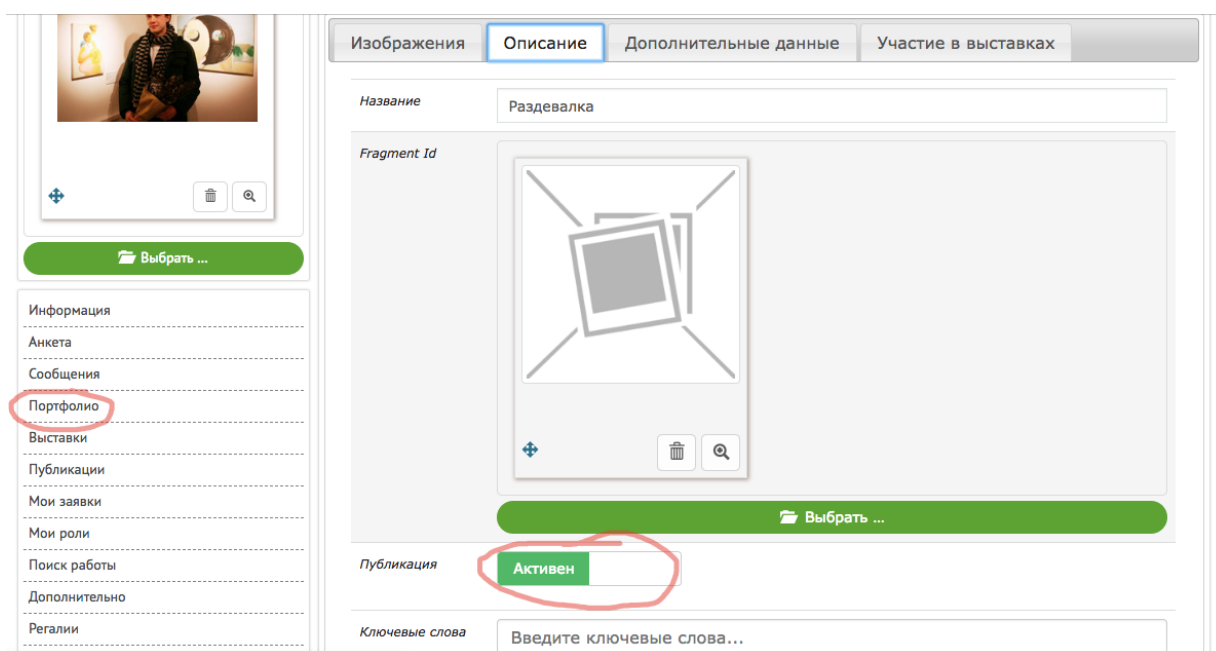

3 – Перейдите на закладку ВЫСТАВКИ. Выберите из списка ВЫСТАВКОМ и нажмите на кнопку Участвовать в выставке:

демонстрирует произведения – Выставка в честь Дня взятия
результат духовных и Бастилии

Москва – любовь моя
01.07-09.09.2018